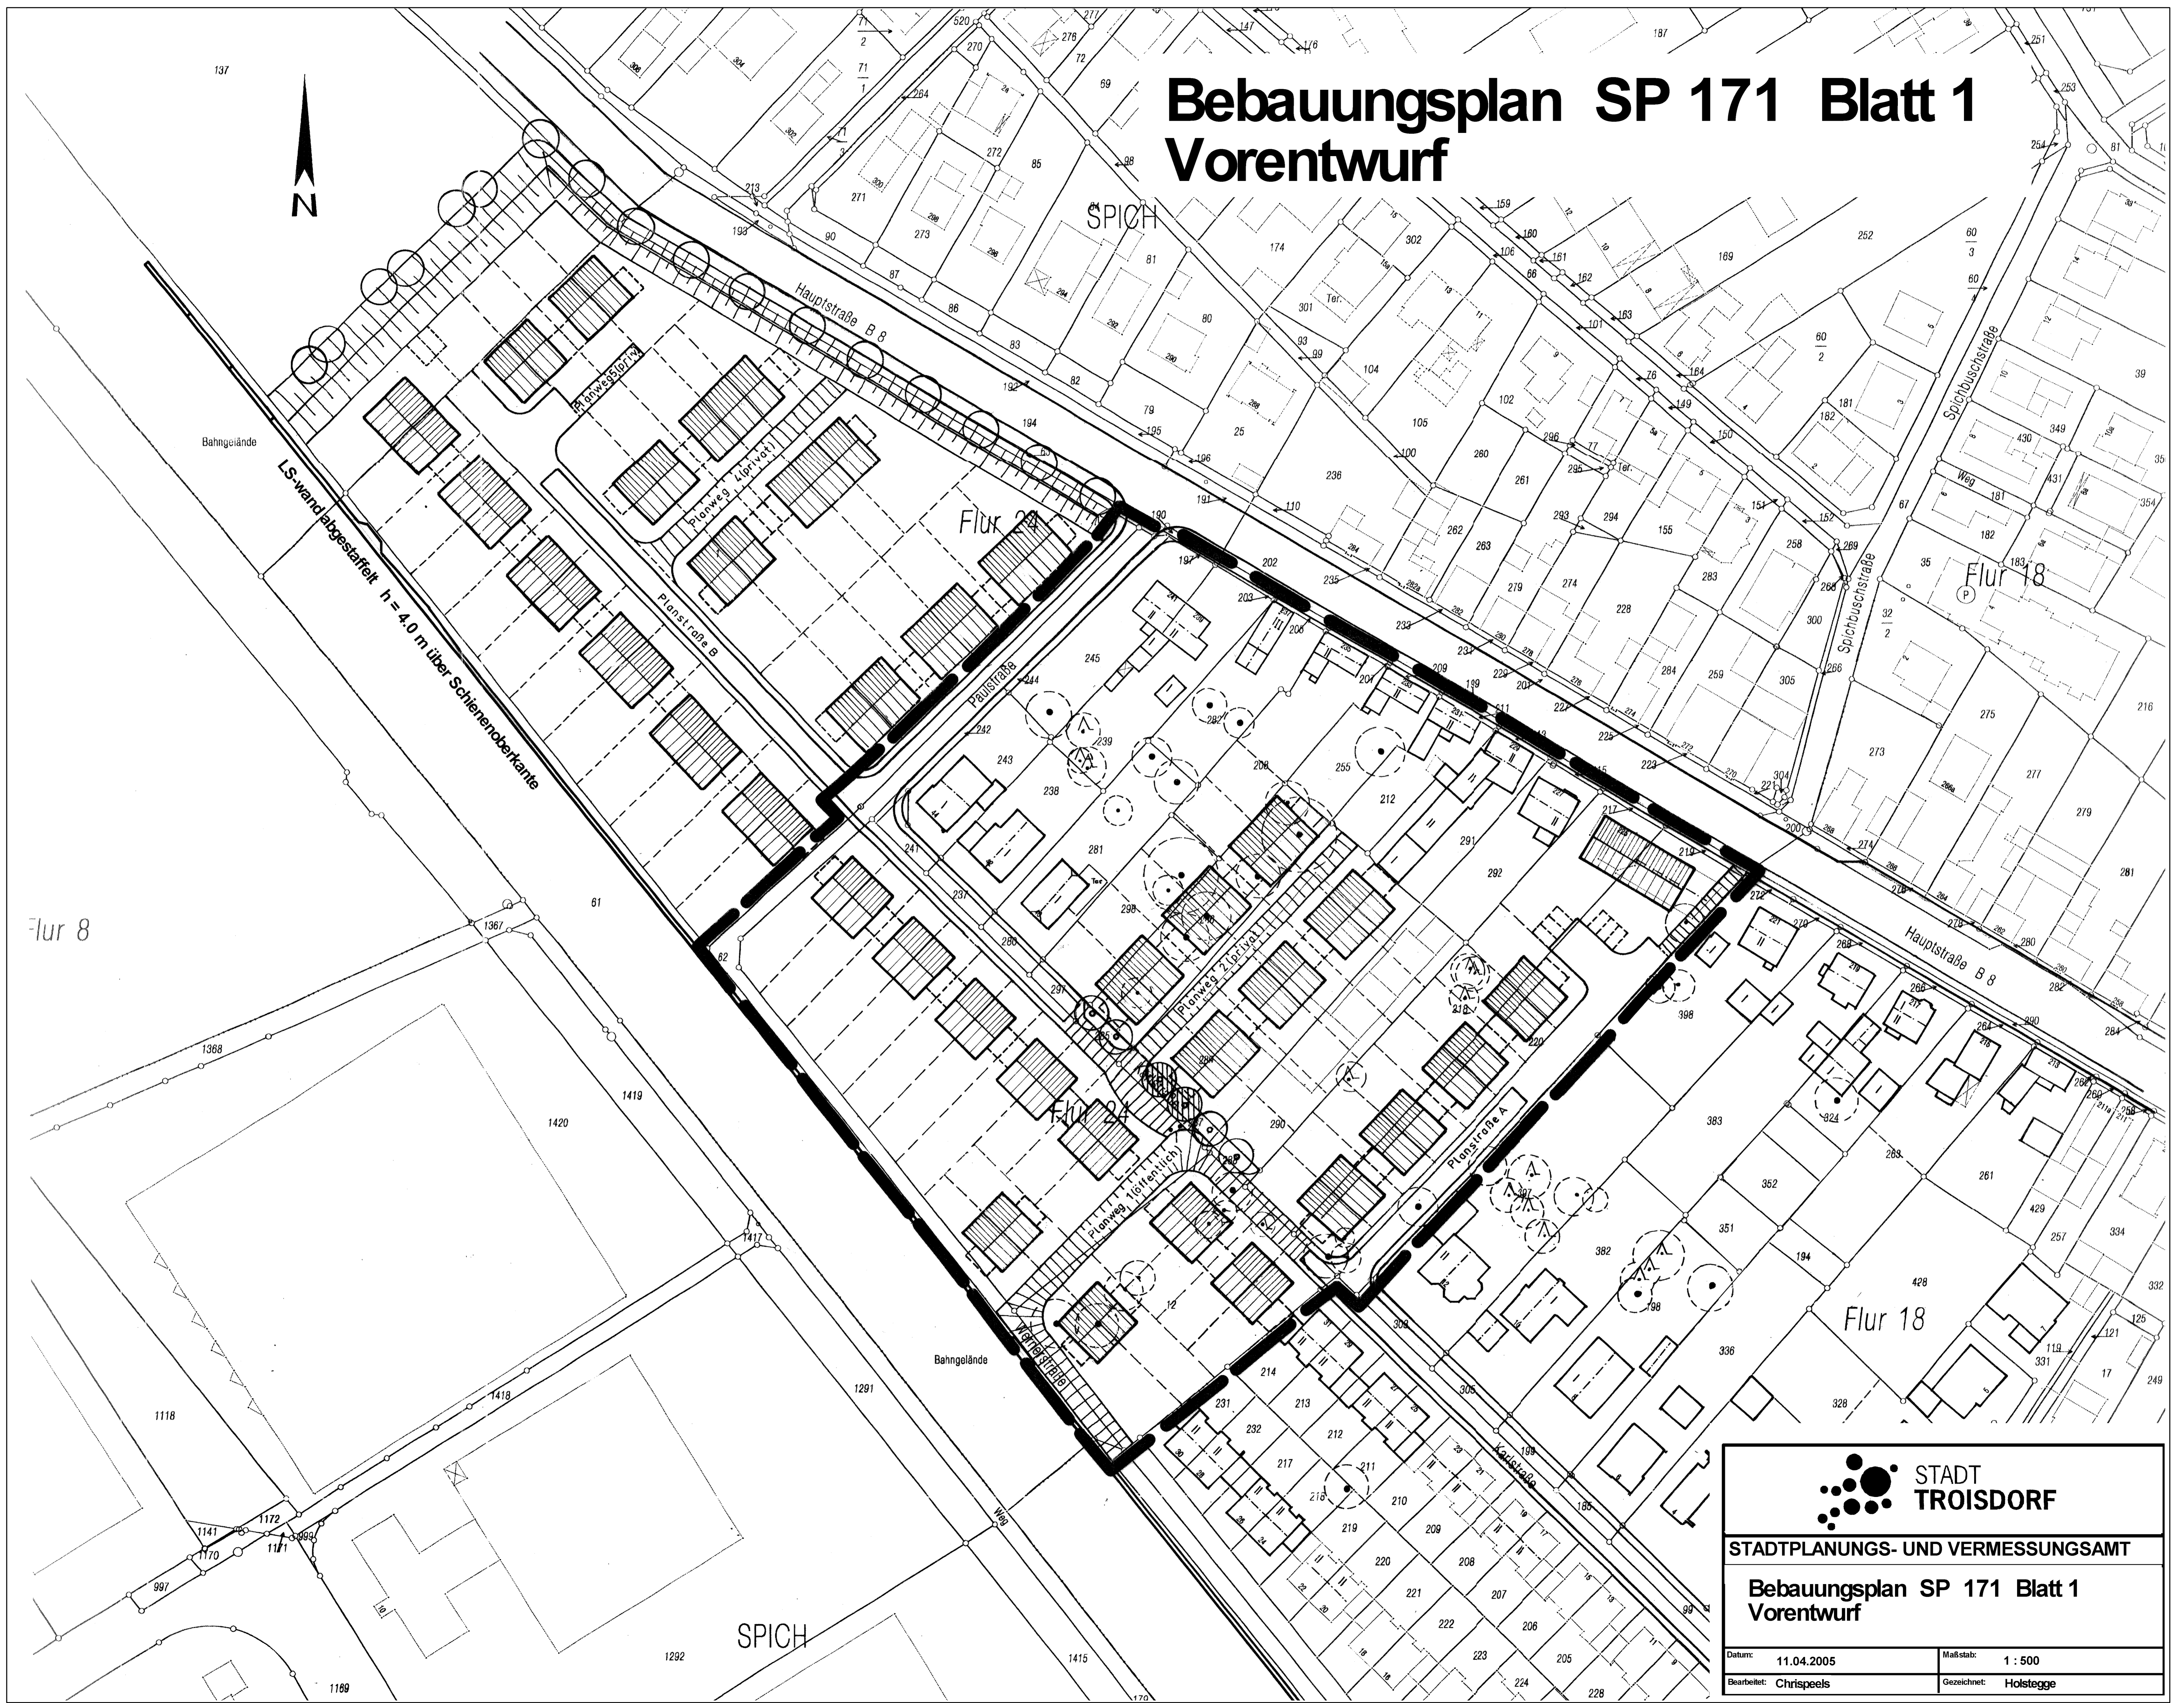

Bebauungsplan SP 171 Blatt 1 Vorentwurf

STADT
TROISDORF
STADTPLANUNGS- UND VERMESSUNGSAMT

Bebauungsplan SP 171 Blatt 1
Vorentwurf

Datum:	11.04.2005	Maßstab:	1 : 500
Bearbeitet:	Chrispeels	Gezeichnet:	Holstegge